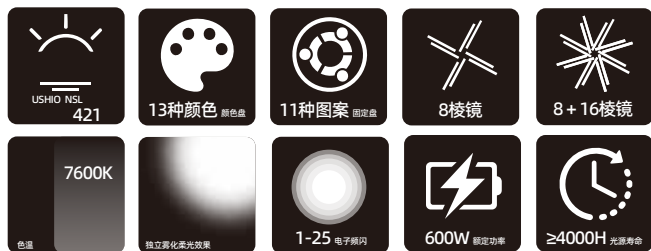

420W防水三合一摇头灯 TV-IP420BSW

► 光学

- 光源: USHIO NSL421
- 色温: 7600K
- 光源寿命: ≥4000小时

► 扫描

- 水平扫描: 540°(16 bit精度扫描)
- 垂直扫描: 270°(16 bit精度扫描)
- 校正: X轴/Y轴位置自动校正

► 颜色系统

- CMY混色+CTO色温校正
- 颜色盘: 2个
- 色片盘1: 红绿蓝橙
- 色片盘2: 浅黄, 浅兰紫, 玫红, 色温片 (3200K)
- 任意半色效果, 带双向旋转的彩虹效果

► 图案系统

- 1个固定图案盘, 11种图案加白圆
- 1个旋转图案盘, 6个彩图+钻石纹+白圆均带图案抖动和图案任意定位功能.

► 效果

- 光学变焦: 1.8°-30° 独立雾化柔光效果
- 2个棱镜盘(一共2个棱镜)
- 盘一: 6排镜. 盘二: 8棱镜.
- 2个棱镜盘可以叠加使用, 创造出无限动感, 无限的光束效果

► 风机模式

- 43dB(正常模式)

► 显示

- 外置USB插口, 无需上电就可以进入菜单设地址码和进行其他设置中. 英文两种语言可随意切换, 字体可倒转180°显示
- 无触屏操作方式, 方便倒挂待机15秒后按键自动上锁设置, 长按菜单键3秒后激活按键

► 防护等级

- IP65 工作环境: -20°C - 45°C

► 软件

- 通过DMX数据线升级
- 可从控台完成更改DMX地址码, 机器重设等功能
- 显示灯具和光源使用时间, 遥控开关灯泡等功能

► 控制

- 控制模式: DMX512, RDM
- 控制通道: 25/28个国际标准通道

► 电气参数

- 电源: AC100-240V, 50/60Hz
- 额定功率: 600W

► 尺寸重量

- 净重: 22.5kg
- 产品尺寸: 351*336*658mm

颜色

固定图案

旋转图案

尺寸图

照度图

1.8°光照度(Lux)	0	390000	173000	98000	62400
30°光照度(Lux)	0	7600	3400	1900	1216