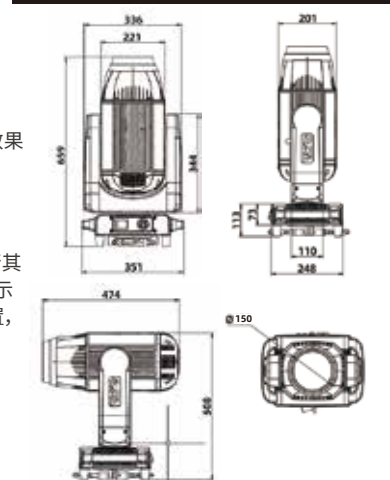

► 尺寸重量

- 净重: 22.5kg
- 产品尺寸: 351*336*658mm

颜色

固定图案

旋转图案

尺寸图

照度图

1.8°光照度(Lux)	0	390000	173000	98000	62400
30°光照度(Lux)	0	7600	3400	1900	1216

射距(M)	0	10	15	20	25
1.8°光斑直径(M)	0	φ0.31	φ0.47	φ0.62	φ0.83
30°光斑直径(M)	0	φ5.35	φ8.03	φ10.7	φ11.9