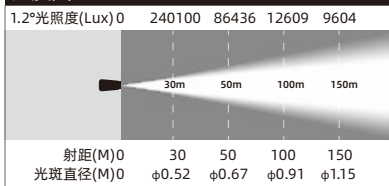

260W防水激光光束摇头灯

TV-LA260 IP

► 光学

- 光源:激光260W
- 灯具色温:7000K
- 光源寿命:≥20000H

► 扫描

- 水平扫描:540°(16 bit精度扫描)
- 垂直扫描:270°(16 bit精度扫描)
- 具有自动纠错的复位功能

► 颜色系统

- 13个色片+白光,任意半色效果,带双向旋转的彩虹效果

► 图案系统

- 图案盘:1个固定图案盘,14种固定图案+白圆,带图案抖动和图案任意定位功能。

► 效果

- 光学角度:1.2°
- 雾化:独立雾化柔光效果
- 2个棱镜盘(一共2个棱镜)盘一:8棱镜 盘二:24棱镜
- 2个棱镜盘可以叠加使用,创造出无限动感,无限的光束效果,
- 调光/频闪:0%-100%顺滑调光,多种速度频闪效果

► 显示

- 中、英文两种语言可随意切换,字体可倒转180°显示,方便倒挂
- 待机15秒后按键自动上锁设置,长按菜单键3秒后激活按键

► 风机模式

- 43dB(正常模式)

► 防护等级

- IP65 工作环境: -20°C - 45°C

► 软件

- 通过DMX数据线升级
- 可从控台完成更改DMX地址码,机器重设等功能
- 显示灯具和光源使用时间

► 控制

- 控制通道:16/13个国际标准通道
- 标准DMX512协议+RDM协议

► 电气参数

- 输入电源:AC100-240V,50/60Hz
- 额定功率:420W

► 尺寸重量

- 尺寸:372.8*248*444.7mm
- 净重:19.7kg

颜色

固定图案

尺寸图

照度图

户外防水系列