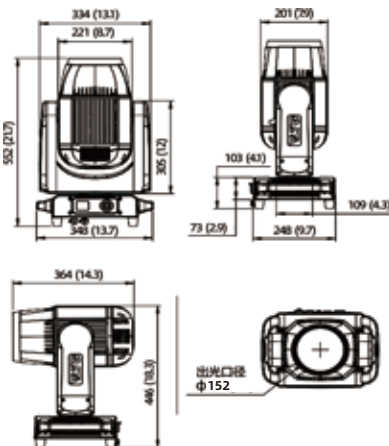

► 电气参数

- 输入电源:AC100-240V,50/60Hz
- 额定功率:420W

► 尺寸重量

- 尺寸:372.8*248*444.7mm
- 净重:19.7kg

颜色

固定图案

尺寸图

照度图