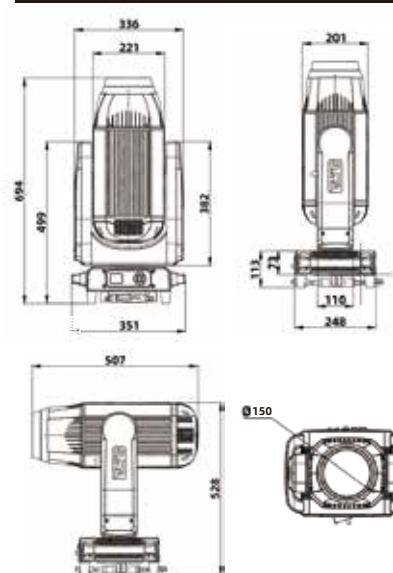

► 尺寸重量

- 净重: 23kg
- 产品尺寸: 351*336*658mm

颜色

固定图案

旋转图案

尺寸图

照度图

1.8°光照度(Lux) 0	450800	193100	109000	72128
30°光照度(Lux) 0	10800	4800	2700	1728

射距(M) 0	10	15	20	25
1.8°光斑直径(M) 0	φ0.31	φ0.47	φ0.62	φ0.83
30°光斑直径(M) 0	φ5.35	φ8.03	φ10.7	φ11.9