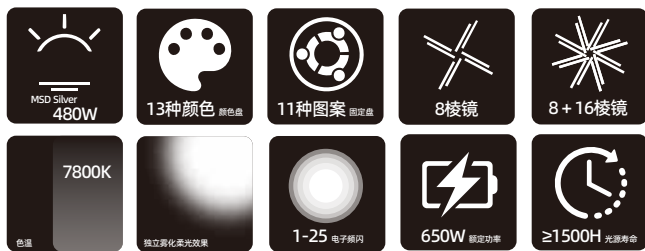

480W防水三合一摇头灯 TV-IP480BSW

► 光学

- 光源: PHILIPS MSD Silver 480W LL
- 色温: 7800K
- 光源寿命: ≥1500小时

► 扫描

- 水平扫描: 540°(16 bit精度扫描)
- 垂直扫描: 270°(16 bit精度扫描)
- 校正: X轴/Y轴位置自动校正

► 颜色系统

- CMY混色+CTO色温校正
- 颜色盘: 2个
- 色片盘1: 红绿蓝橙
- 色片盘2: 浅黄, 浅兰紫, 玫红, 色温片 (3200K)
- 任意半色效果, 带双向旋转的彩虹效果

► 图案系统

- 1个固定图案盘, 11种图案加白圆
- 1个旋转图案盘, 6个彩图+钻石纹+白圆均带图案抖动和图案任意定位功能.

► 效果

- 光学变焦: 1.8°- 30° 独立雾化柔光效果
- 2个棱镜盘(一共2个棱镜)
- 盘一: 6排镜. 盘二: 8棱镜.
- 2个棱镜盘可以叠加使用, 创造出无限动感, 无限的光束效果

► 风机模式

- 43dB(正常模式)

► 显示

- 外置USB插口, 无需上电就可以进入菜单设地址码和进行其他设置中, 英文两种语言可随意切换, 字体可倒转180°显示
- 无触屏操作方式, 方便倒挂待机15秒后按键自动上锁设置, 长按菜单键3秒后激活按键

► 防护等级

- IP65 工作环境: -20°C - 45°C

► 软件

- 通过DMX数据线升级
- 可从控台完成更改DMX地址码, 机器重置等功能
- 显示灯具和光源使用时间, 遥控开关灯泡等功能

► 控制

- 控制模式: DMX512, RDM
- 控制通道: 25/28个国际标准通道

► 电气参数

- 电源: AC100-240V, 50/60Hz
- 额定功率: 650W

► 尺寸重量

- 净重: 23kg
- 产品尺寸: 351*336*658mm

颜色

固定图案

旋转图案

尺寸图

照度图

1.8°光照度(Lux) 0	450800	193100	109000	72128
30°光照度(Lux) 0	10800	4800	2700	1728