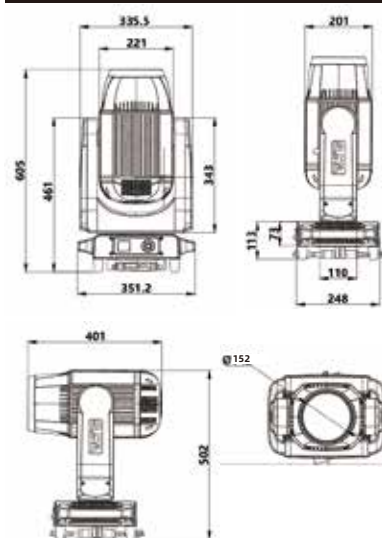

## ► 物理参数

- 输入电源: AC100-240V, 50/60Hz
- 额定功率: 570W
- 尺寸: 351\*336\*605
- 净重: 21kg

## 颜色盘1

## 尺寸图