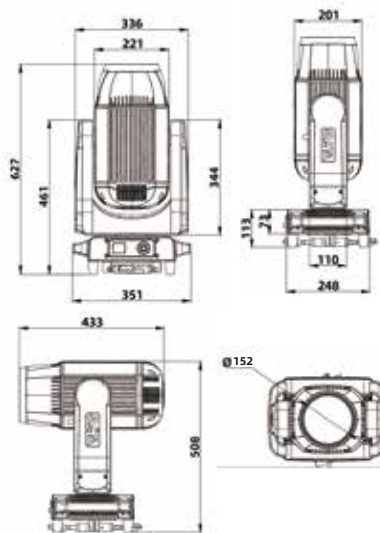

## ► 物理参数

- 输入电源: AC100-240V, 50/60Hz
- 额定功率: 630W
- 尺寸: 351\*336\*627
- 净重: 22kg

## 颜色盘1

## 尺寸图